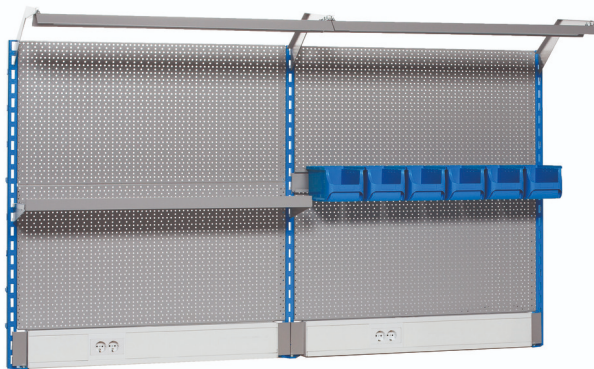

Lochwand Modul C4

990MC4

Profile

Produkteigenschaften

- Grundmaße der Lochwand L 2000 x H 1155mm

Produktname	SKU	Artikel	Dimensionen	Anzahl
Lochwand Modul C4	625754	990MC4	2 m	17
Säule, links		990SL	32x45x1155	1
Säule, rechts		990SR	32x45x1155	1
Anbau Säule		990SM	32x45x1155	1
Trägerschiene mit Kabelkanal und Steckdose		990HPC	983x53x131 (2x)	2

Produktname	SKU	Artikel	Dimensionen	Anzahl
Lochwand, 2-tlg.		990B	952x1018 (2x)	2
Träger für Beleuchtung mit Halter		990HL	999 (2x)	2
LED - Leuchtmittel		990LIGHT	900 (2x)	2
Trägerschiene für Sichtlagerkisten		990HPB	1000	1
Sichtlagerkisten, PVC, 3-tlg.		PB.990HPB	235x155x125 (2x)	2
Fachboden mit Fachbodenträger		990SHELF	1000	1
Universaleinfachhaken, 10 Stück im Set		997.1	50 (2x)	2