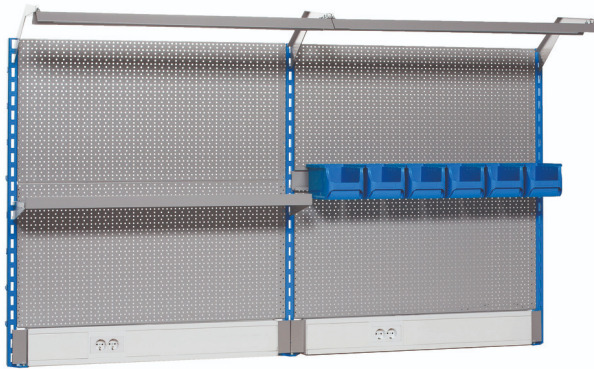

Lochwand Modul C4

990MC4

Profile

Produkteigenschaften

- Grundmaße der Lochwand L 2000 x H 1155mm

Produktname	SKU	Artikel	Dimensionen	Anzahl
Lochwand Modul C4	625754	990MC4	2 m	17
Säule, links		990SL	32x45x1155	1
Säule, rechts		990SR	32x45x1155	1
Anbau Säule		990SM	32x45x1155	1
Trägerschiene mit Kabelkanal und Steckdose		990HPC	983x53x131 (2x)	2

Produktname	SKU	Artikel	Dimensionen	Anzahl
Lochwand, 2-tlg.		990B	952x1018 (2x)	2
Träger für Beleuchtung mit Halter		990HL	999 (2x)	2
LED - Leuchtmittel		990LIGHT	900 (2x)	2
Trägerschiene für Sichtlagerkisten		990HPB	1000	1
Sichtlagerkisten, PVC, 3-tlg.		PB.990HPB	235x155x125 (2x)	2
Fachboden mit Fachbodenträger		990SHELF	1000	1
Universaleinfachhaken, 10 Stück im Set		997.1	50 (2x)	2