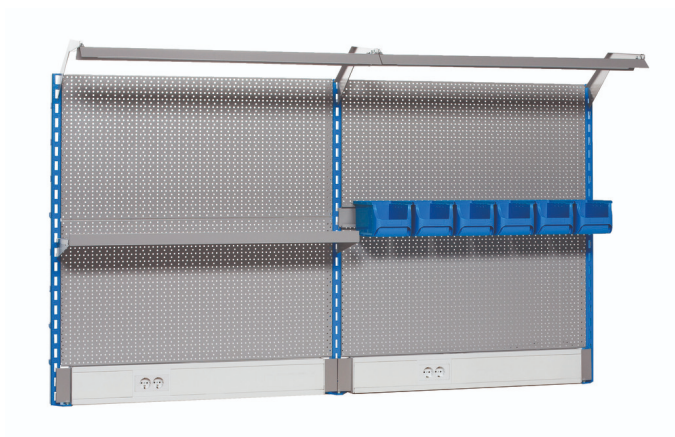

Panel frontal perforada modular

990MC4

Perfiles

[_\(/es/support/warranty\)_](https://es.support.warranty)

Características del producto

- basic dimensions of perforated back L 2000 x H 1155mm

Nombre del producto	SKU	Artículo	Dimensiones	Cantidad
Panel frontal perforada modular	625754	990MC4	2 m	17
Apoyo izquierdo del panel frontal		990SL	32x45x1155	1
Apoyo derecho del panel frontal		990SR	32x45x1155	1
Apoyo central del panel frontal		990SM	32x45x1155	1
Regleta con enchufes		990HPC	983x73x131 (2x)	2
Paneles frontales perforados, 2 piezas		990B	952x1018 (2x)	2
Soporte para la luz con consola		990HL	999 (2x)	2
Lamparas para las mesas modulares		990LIGHT	900 (2x)	2

Nombre del producto	SKU	Artículo	Dimensiones	Cantidad
Soporte para caja de plástico		990HPB	1000	1
Caja de plástico, juego 3pz.		PB.990HPB	235x155x125 (2x)	2
Estante con soportes para el panel frontal		990SHELF	1000	1
Ganchos		997.1	50 (2x)	2