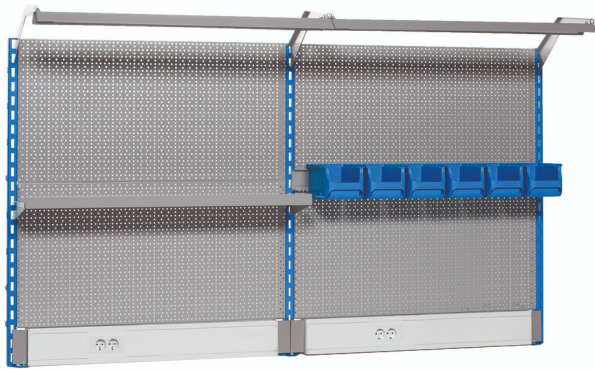

Panel frontal perforada modular

990MC4

Perfiles

Características del producto

- dimensiones básicas del respaldo perforado L 2000 x H 1155mm

Nombre del producto	SKU	Artículo	Dimensiones	Cantidad
Panel frontal perforada modular	625754	990MC4	2 m	17
Apoyo izquierdo del panel frontal		990SL	32x45x1155	1
Apoyo derecho del panel frontal		990SR	32x45x1155	1
Apoyo central del panel frontal		990SM	32x45x1155	1
Regleta con enchufes		990HPC	983x53x131 (2x)	2

Nombre del producto	SKU	Artículo	Dimensiones	Cantidad
Paneles frontales perforados, 2 piezas		990B	952x1018 (2x)	2
Soporte para la luz con consola		990HL	999 (2x)	2
Lamparas para las mesas modulares		990LIGHT	900 (2x)	2
Soporte para caja de plástico		990HPB	1000	1
Caja de plástico, juego 3pzas.		PB.990HPB	235x155x125 (2x)	2
Estante con soportes para el panel frontal		990SHELF	1000	1
Ganchos		997.1	50 (2x)	2

* Las imágenes de los productos son simbólicas. Todas las dimensiones son en mm, peso en gramos.