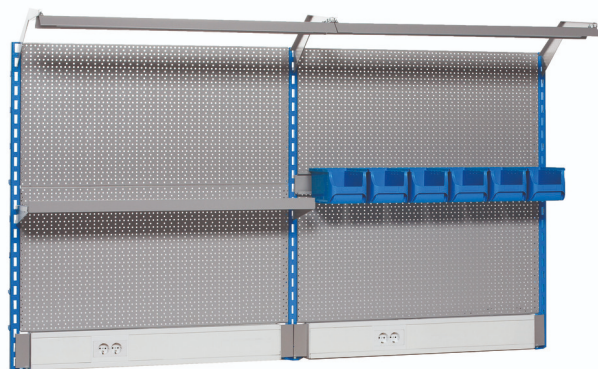

Perforované záda - modul C4

990MC4

Profily

Vlastnosti produktu

- základní rozměry děrovaného hřbetu L 2000 x H 1155 mm

Jméno výrobku	SKU	Artikl	Rozměry	Množství
Perforované záda - modul C4	625754	990MC4	2 m	17
Levá podpora		990SL	32x45x1155	1
Pravá podpora		990SR	32x45x1155	1
Střední podpora		990SM	32x45x1155	1
Držák s parapetním kanálem		990HPC	983x53x131 (2x)	2

Jméno výrobku	SKU	Artikl	Rozměry	Množství
Perforovaná zadní deska, 2 ks set		990B	952x1018 (2x)	2
Držák s konzolami pro osvětlení		990HL	999 (2x)	2
Světlo		990LIGHT	900 (2x)	2
Držák pro plastovou krabičku		990HPB	1000	1
Plastová krabička, 3 ks set		PB.990HPB	235x155x125 (2x)	2
Police s držáky		990SHELF	1000	1
Háčky, sada 10 ks		997.1	50 (2x)	2