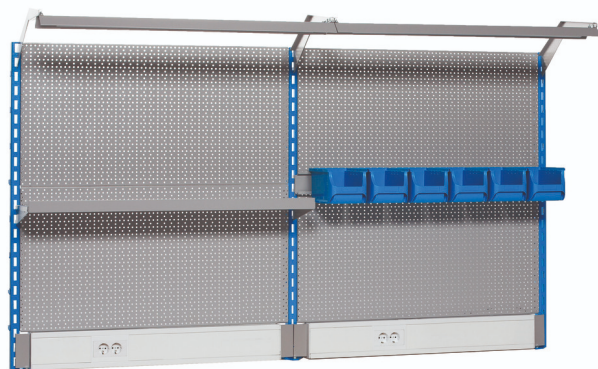

# Perforované záda - modul C4

990MC4

## Vlastnosti produktu

- základní rozměry děrovaného hřbetu L 2000 x H 1155 mm

Jméno výrobku	SKU	Artikl	Rozměry	Množství
Perforované záda - modul C4	625754	990MC4	2 m	17
Levá podpora		990SL	32x45x1155	1
Pravá podpora		990SR	32x45x1155	1
Střední podpora		990SM	32x45x1155	1
Držák s parapetním kanálem		990HPC	983x53x131 (2x)	2

Jméno výrobku	SKU	Artikl	Rozměry	Množství
Perforovaná zadní deska, 2 ks set		990B	952x1018 (2x)	2
Držák s konzolami pro osvětlení		990HL	999 (2x)	2
Světlo		990LIGHT	900 (2x)	2
Držák pro plastovou krabičku		990HPB	1000	1
Plastová krabička, 3 ks set		PB.990HPB	235x155x125 (2x)	2
Police s držáky		990SHELF	1000	1
Háčky, sada 10 ks		997.1	50 (2x)	2