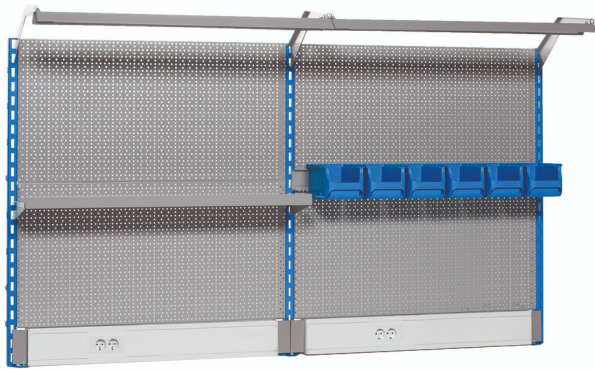

模块工作台 - 模块 4

990MC4

配置文件

产品属性

- basic dimensions of perforated back L 2000 x H 1155mm

产品名称	SKU	文章	尺寸	数量
模块工作台 - 模块 4	625754	990MC4	2 m	17
左支撑		990SL	32x45x1155	1
右支撑		990SR	32x45x1155	1
中支撑		990SM	32x45x1155	1
带扶手通道的托架		990HPC	983x53x131 (2x)	2

产品名称	SKU	文章	尺寸	数量
带孔背部, 2 件套装		990B	952x1018 (2x)	2
灯托架		990HL	999 (2x)	2
灯		990LIGHT	900 (2x)	2
塑料箱托架		990HPB	1000	1
塑料箱		PB.990HPB	235x155x125 (2x)	2
架子		990SHELF	1000	1
挂钩		997.1	50 (2x)	2

* Images of products are symbolic. All dimensions are in mm, and weight in grams. All listed dimensions may vary in tolerance.