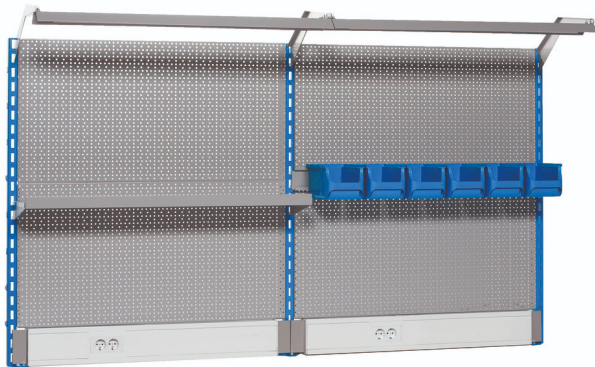

# Lochwand Modul C4

990MC4

## Produkteigenschaften

- Grundmaße der Lochwand L 2000 x H 1155mm

| Produktname                                | SKU    | Artikel | Dimensionen     | Anzahl |
|--|--------|---------|-----------------|--------|
| Lochwand Modul C4                          | 625754 | 990MC4  | 2 m             | 17     |
| Säule, links                               |        | 990SL   | 32x45x1155      | 1      |
| Säule, rechts                              |        | 990SR   | 32x45x1155      | 1      |
| Anbau Säule                                |        | 990SM   | 32x45x1155      | 1      |
| Trägerschiene mit Kabelkanal und Steckdose |        | 990HPC  | 983x53x131 (2x) | 2      |

| Produktname                            | SKU | Artikel   | Dimensionen      | Anzahl |
|--|-----|-----------|------------------|--------|
| Lochwand, 2-tlg.                       |     | 990B      | 952x1018 (2x)    | 2      |
| Träger für Beleuchtung mit Halter      |     | 990HL     | 999 (2x)         | 2      |
| LED - Leuchtmittel                     |     | 990LIGHT  | 900 (2x)         | 2      |
| Trägerschiene für Sichtlagerkisten     |     | 990HPB    | 1000             | 1      |
| Sichtlagerkisten, PVC, 3-tlg.          |     | PB.990HPB | 235x155x125 (2x) | 2      |
| Fachboden mit Fachbodenträger          |     | 990SHELF  | 1000             | 1      |
| Universaleinfachhaken, 10 Stück im Set |     | 997.1     | 50 (2x)          | 2      |