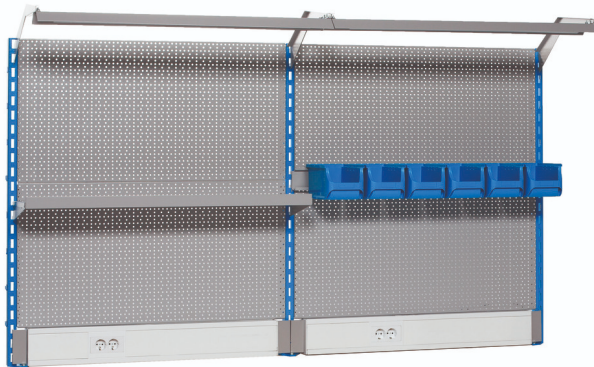

Lochwand Modul C4

990MC4

Profile

Produkteigenschaften

Unior Perforated Back panel with light and parapet channel

- Die Lochwand ist aus hochwertigem PLUS-Blech gefertigt und mit der umweltfreundlichen Farbe gemäß Qualicoat-Qualitätsstandard beschichtet, was sowohl Haltbarkeit als auch ein elegantes Erscheinungsbild gewährleistet. Über die gesamte Breite der 2 m langen Werkbank erstreckend, kann diese vielseitige Rückwand mit Zubehör wie Haken, Werkzeughaltern und Oberschränken verwendet werden, um den zusätzlichen Stauraum optimal zu nutzen. Diese Rückwand enthält integrierte LED-Beleuchtung für optimale Arbeitsplatzbeleuchtung und einen praktischen Parapetkanal zum Laden von Zubehör, Fahrradkomponenten, Elektrowerkzeugen oder persönlicher Elektronik.
- Material: Premium Plus Metallblech
- Umweltfreundliche Farbe gemäß Qualicoat-Qualitätsstandard
- Grundmaße der Lochwand L 2000 x H 1155mm
- The shelf with holders extends over half of the workbench and is securely mounted to the columns. It can be adjusted to various heights and positioned at two angles: perpendicular to the perforated back or at a 12-degree incline. The shelf has a load capacity of 50 kg.

- The bin holder, 1 meter wide, provides storage space for storage bins with rear mounting, covering half the width of the workbench.
- LED-Beleuchtung mit einer Lebensdauer von 25.000 Stunden und einer Farbtemperatur von 4000K
- Kabelkanal kompatibel mit OBO STD-D0 Modul 45 Steckern