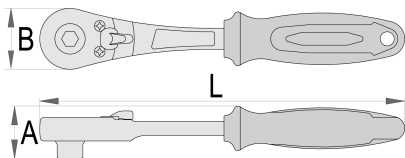

Clichet pentru bit 6,3

188.1/1BBI

Profile

Premium Flex  

Caracteristicile produsului

- material: compozitie speciala pentru calire revenire
- corp forjat
- tratament termic total
- suprafata:cromata in concordanta cu standardul ISO 1456:2009
- maner ergonomic rezistent bimaterial
- Pentru biti 6.3

Avantaje:

- The magnet in the ratchet head holds the bit in place, preventing it from falling out.

625355

6,3

L

157

A

17,5

B

25

114

* Imaginea produsului este simbolica.Toate dimensiunile sunt exprimate în mm,greutatea în grame.

0 (pictures)