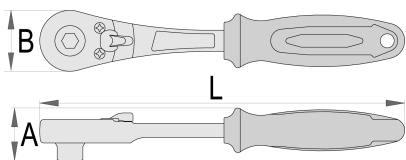

Ručka TBI za vijčane nastavke 6,3

188.1/1BBI

Profili

Premium Flex 

Atributi proizvoda

- materijal: Premium Flex poseban alatni čelik
- hladno kovano tijelo
- u potpunosti poboljšani i ojačani
- kromirani (ISO 1456:2009)
- ergonomska, robusna, dvokomponentna ručka
- za nastavke 6,3 mm

625355

6,3

L

157

A

17,5

B

25

114

* Slike proizvoda su simbolične. Sve dimenzije su u mm, masa je u g.

upotreba (pictures)