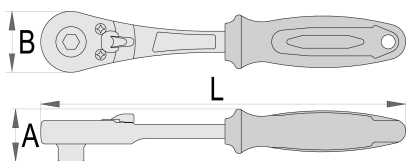

Račna za nastavke (biteve) 6,3

188.1/1BBI

Profili

Premium Flex  

Atributi proizvoda

- materijal: poseban alatni čelik
- hladno kovano tijelo
- u potpunosti poboljšani i ojačani
- kromirani (ISO 1456:2009)
- ergonomska, robusna, dvokomponentna ručka
- za nastavke/bitseve 6,3 mm

Prednosti:

- The magnet in the ratchet head holds the bit in place, preventing it from falling out.

625355

6,3

L

157

A

17,5

B

25

114

* Slike proizvoda su simbolične. Sve dimenzije su u mm, masa je u g.

Upotreba (pictures)