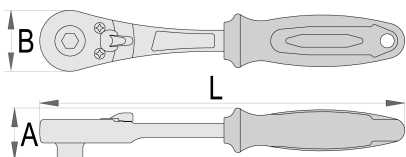

Račna za nastavke (biteve) 6,3

188.1/1BBI

Profili

Premium Flex 

Atributi proizvoda

- materijal: poseban alatni čelik
- hladno kovano tijelo
- u potpunosti poboljšani i ojačani
- kromirani (ISO 1456:2009)
- ergonomska, robusna, dvokomponentna ručka
- za nastavke/bitseve 6,3 mm

625355

6,3

L

157

A

17,5

B

25

114

* Slike proizvoda su simbolične. Sve dimenzije su u mm, masa je u g.

Upotreba (pictures)