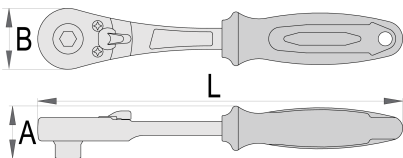

Dorezë shtrëguese për bit-sa 6.3

188.1/1BBI

Profiles

Premium Flex  

Product features

- Materiali: çeliku të veçantë mjet
- rënie trupit të falsifikuara
- krejtësisht të thekur me te zbutura
- përfundojë sipërfaqe: krom kromuar standardit ISO 1456:2009
- ergonomik detyrë e rëndë komponent të dyfishtë të trajtojë
- për bit 6,3 mm

Avantazhet:

- The magnet in the ratchet head holds the bit in place, preventing it from falling out.

625355

6,3

L

157

A

17,5

B

25

114

* Imazhet e produkteve janë simbolike. Të gjitha dimensionet janë në mm, pesha në gram. Të gjitha dimensionet e listuara mund të ndryshojnë në tolerancë.

Usage (pictures)