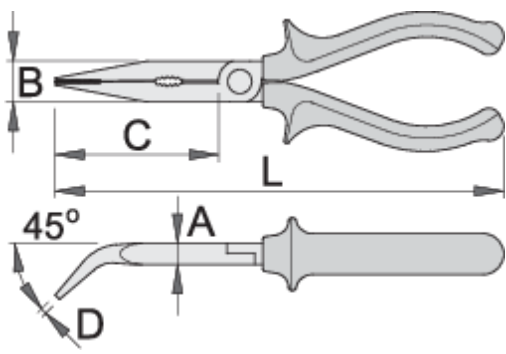

# Dana rreth me prestar anë dhe grip tub, lakuar

512/4G

## Profiles

## Product features

- Materiali: çeliku të veçantë mjet
- rënie të falsifikuara, ngurtësuar tërësisht dhe nevrík
- prerja buzë induksion thekur
- Kreu Sipërfaqja përfundojë: të imët toka
- përfundojë sipërfaqe: të veshura me fosfat me ISO 9717 standarde
- sipërfaqe flakta dhëmbëzuar
- nofullave te thyera te një kënd prej 45 °
- detyrë e rëndë plastike trajton
- nofullave gjatë prirje mundësojnë Rras thjeshtë dhe të saktë të arra dhe vida
- nofullat e forta mundësojnë kontroll të mirë