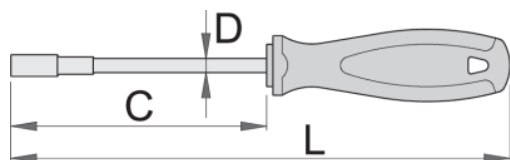

# Poignée TBI pour embouts 1/4

638TBI6,3

## Product features

- Lame : acier Chrome Vanadium Premium Hard
- poignée ergonomique TBI
- Manche tri-matières
- avec aimant
- Trou pour suspension sur crochet

625356

6,3

C

100

D

10