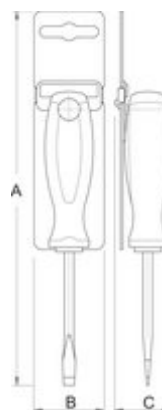

## Product features

- Lame : acier Chrome Vanadium Premium Hard
- poignée ergonomique TBI
- Manche tri-matières
- avec aimant
- Trou pour suspension sur crochet

625356

6,3

C

100

D

10

L

210

6,3

103

## Retail packaging

MA

MB

MC

625356	MA	MB	MC	
625356	270	44	39,7	113