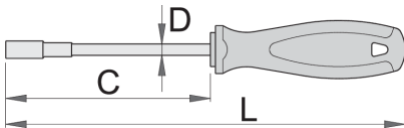

Dorez TBI për bit-sa 6,3

638TBI6,3

Profiles

Product features

- teh: çeliku krom-molibden vanadium-, thekur tërësisht dhe nevrík
- trajtuar: formë ergonomik
- tre material komponent
- me magnet
- varur vrimë

625356

6,3

C

100

D

10

L

210

6,3

103

* Imazhet e produkteve janë simbolike. Të gjitha dimensionet janë në mm, pesha në gram. Të gjitha dimensionet e listuara mund të ndryshojnë në tolerancë.

Related products

 Dorezë shtrëguesë për bit-sa 6.3