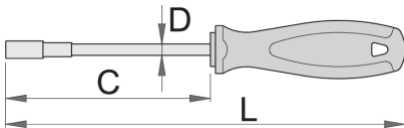

Dorez TBI për bit-sa 6,3

638TBI6,3

Profiles

Product features

- teh: çeliku krom-molibden vanadium-, thekur tërësisht dhe nevrík
- trajtuar: formë ergonomik
- tre material komponent
- me magnet
- varur vrimë

625356

6,3

100

10

210

6,3

103

* Imazhet e produkteve janë simbolike. Të gjitha dimensionet janë në mm, pesha në gram. Të gjitha dimensionet e listuara mund të ndryshojnë në tolerancë.