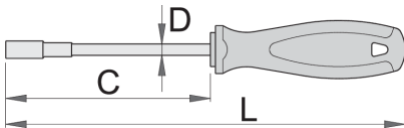

Dorez TBI për bit-sa 6,3

638TBI6,3

Profiles

Product features

- teh: çeliku krom-molibden vanadium-, thekur tërësisht dhe nevrík
- trajtuar: formë ergonomik
- tre material komponent
- me magnet
- varur vrimë

						
625356	6,3	100	10	210	6,3	103

* Imazhet e produkteve janë simbolike. Të gjitha dimensionet janë në mm, pesha në gram. Të gjitha dimensionet e listuara mund të ndryshojnë në tolerancë.

Related products