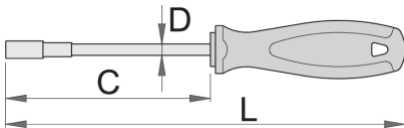

Dorez TBI për bit-sa 6,3

638TBI6,3

Profiles

Product features

- teh: çeliku krom-molibden vanadium-, thekur tërësisht dhe nevrík
- trajtuar: formë ergonomik
- tre material komponent
- me magnet
- varur vrimë

| | | | | | | |
|--|---|-----|----|-----|---|---|
|  |  | C | D | L |  |  |
| 625356 | 6,3 | 100 | 10 | 210 | 6,3 | 103 |

* Imazhet e produkteve janë simbolike. Të gjitha dimensionet janë në mm, pesha në gram. Të gjitha dimensionet e listuara mund të ndryshojnë në tolerancë.