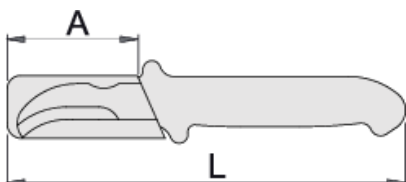

Nôž izolovaný

385CVDEDP

Profiles

Product features

- čepeľ z liatinovej uhlíkovej ocele
- dvojitá vrstva - dvojitá farebná izolácia
- povrchová úprava: čiernený podľa normy ISO 9717
- s krytom ostria
- čepeľ tvrdená pri min. 55 HRc
- zaoblená čepeľ, dlhá 60 mm
- ergonomická rukoväť, s protišmykovou ochranou
- rukoväť s háčikom prstov pre dobrý prenos sily
- Materiál oceľového noža poskytuje maximálnu ostrosť a trvanlivosť pri demontáži káblov
- čepeľ chránená ochranou PVC

Použitie:

- na demontáž izolácie káblov z PVC

625610

L

220

A

60

180

* Obrázky sú symbolické. Všetky rozmery sú v mm, hmotnosť je v g. Všetky udané rozmery sa môžu líšiť v rámci tolerancie.

Usage (pictures)

Frequently asked questions

Vyrába sa certifikované izolované náradie iným postupom ako necertifikované izolované náradie?