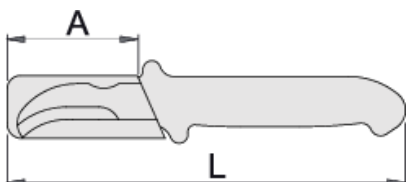

Použitie:

- na demontáž izolácie káblov z PVC