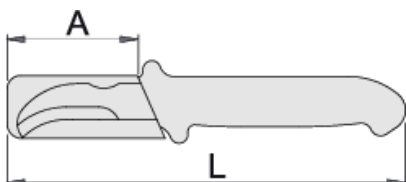

Nôž izolovaný

385CVDEDP

Profiles

Product features

- čepel' z liatinovej uhlíkovej ocele
- dvojitá vrstva - dvojitá farebná izolácia
- povrchová úprava: čiernený podľa normy ISO 9717
- s krytom ostria
- čepel' tvrdená pri min. 55 HRc
- zaoblená čepel', dlhá 60 mm
- ergonomická rukoväť, s protišmykovou ochranou
- rukoväť s háčikom prstov pre dobrý prenos sily
- Materiál oceľového noža poskytuje maximálnu ostrosť a trvanlivosť pri demontáži káblov
- čepel' chránená ochranou PVC

Použitie:

- na demontáž izolácie káblov z PVC

625610

L

220

A

60

180

* Obrázky sú symbolické. Všetky rozmery sú v mm, hmotnosť je v g. Všetky udané rozmery sa môžu líšiť v rámci tolerancie.

Usage (pictures)

Frequently asked questions

Vyrába sa certifikované izolované náradie iným postupom ako necertifikované izolované náradie?