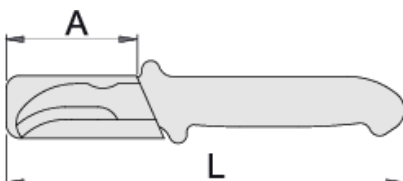

Μονομένο μαχαίρι

385CVDEDP

Προφίλ

Χαρακτηριστικά προϊόντος

- λάμα από υψηλής ποιότητας ανθρακούχο χάλυβα
- Διπλή επίστρωση -διπλή χρωματιστή μόνωση
- μαύρο φινίρισμα
- με προστατευτικό λάμας
- λεπίδα σκληρυμένη σε min. 55 Hrc
- κυρτή λάμα, μήκους 60mm
- εργονομική λαβή, με χειροφυλακτήρα
- λαβή με φρένο για το δάκτυλο για καλή μετάδοση δύναμης
- Το υλικό της λεπίδας από χάλυβα παρέχει μέγιστη ευκρίνεια και ανθεκτικότητα με την αποσυναρμολόγηση των καλωδίων
- λεπίδα με προστασία από PVC

Χρήση:

- για διάλυση καλωδίων με μόνωση PVC

625610

L

220

A

60

180

* Οι εικόνες των προϊόντων είναι συμβολικές. Όλες οι διαστάσεις είναι σε mm, το βάρος είναι σε γραμμάρια. Όλες οι αναφερόμενες διαστάσεις μπορεί να διαφέρουν σε ανοχές.

Χρήση (εικόνες)

Συχνές ερωτήσεις

Are certified insulated tools made through a different procedure than non-certified insulated tools?