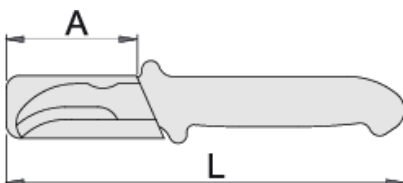

Μονομένο μαχαίρι

385CVDEDP

Προφίλ

Χαρακτηριστικά προϊόντος

- λάμα από υψηλής ποιότητας ανθρακούχο χάλυβα
- Διπλή επίστρωση -διπλή χρωματιστή μόνωση
- μαύρο φινίρισμα
- με προστατευτικό λάμας
- λεπίδα σκληρυμένη σε min. 55 Hrc
- κυρτή λάμα, μήκους 60mm
- εργονομική λαβή, με χειροφυλακτήρα
- λαβή με φρένο για το δάκτυλο για καλή μετάδοση δύναμης
- Το υλικό της λεπίδας από χάλυβα παρέχει μέγιστη ευκρίνεια και ανθεκτικότητα με την αποσυναρμολόγηση των καλωδίων
- λεπίδα με προστασία από PVC

Χρήση:

- για διάλυση καλωδίων με μόνωση PVC

625610

L

220

A

60

180

* Οι εικόνες των προϊόντων είναι συμβολικές. Όλες οι διαστάσεις είναι σε mm, το βάρος είναι σε γραμμάρια. Όλες οι αναφερόμενες διαστάσεις μπορεί να διαφέρουν σε ανοχές.

Χρήση (εικόνες)

Συχνές ερωτήσεις

Are certified insulated tools made through a different procedure than non-certified insulated tools?