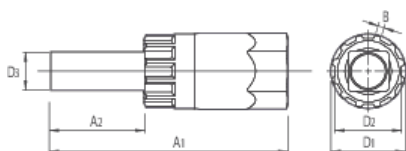

Kazetový poistný krúžok s 12 mm vodiacim kolíkom

1670.9/4

Profiles

Product features

- Nástroj sa používa na odstránenie a inštaláciu kazety na náboje s osou 12 mm.

Barcode	A1	A2	B	D1	D2	D3	S	Material	Weight
625615	75	30	1,67	23,45	21,25	11.9	21	1/2"	122

* Obrázky sú symbolické. Všetky rozmery sú v mm, hmotnosť je v g. Všetky udané rozmery sa môžu líšiť v rámci tolerancie.