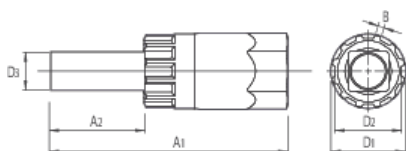

# Kazetový poistný krúžok s 12 mm vodiacim kolíkom

1670.9/4

## Product features

- Nástroj sa používa na odstránenie a inštaláciu kazety na náboje s osou 12 mm.

Barcode	A1	A2	B	D1	D2	D3	S	Icon 1	Icon 2
625615	75	30	1,67	23,45	21,25	11.9	21	1/2"	122

\* Obrázky sú symbolické. Všetky rozmery sú v mm, hmotnosť je v g. Všetky udané rozmery sa môžu líšiť v rámci tolerancie.