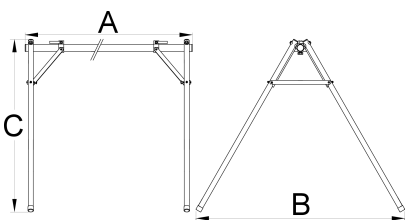

Стойка

1693F

Профили

Описание товара

- Стойка может вместить до 10 велосипедов с креплением за седло. Полезна при организации гонок и других событий на открытом воздухе, а также для хранения велосипедов в помещении.
- Можно использовать длинную или короткую версию стойки: длина полезной площади хранения велосипедов удлинённой версии стойки составляет 2090 мм, короткой – 1260 мм. Длина легко регулируется с помощью соединительной трубки.
- Стойка поставляется в компактной сумке, аккуратно вмещающей все детали и позволяющей легко носить всё с собой.
- Стойка изготовлена из алюминия, удлинённая версия весит всего 7,5 кг.

L

B

H

L

B

H

625500

1820 - 2630

1452

185

8200

* Изображения продуктов носят демонстрационный характер. Все размеры указаны в миллиметрах, вес в граммах.

Использование (картинки)

Аксессуары

Транспарант для арт. 1693F