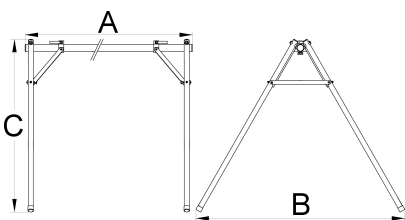

## Описание товара

- Стойка может вместить до 10 велосипедов с креплением за седло. Полезна при организации гонок и других событий на открытом воздухе, а также для хранения велосипедов в помещении.
- Можно использовать длинную или короткую версию стойки: длина полезной площади хранения велосипедов удлинённой версии стойки составляет 2090 мм, короткой – 1260 мм. Длина легко регулируется с помощью соединительной трубки.
- Стойка поставляется в компактной сумке, аккуратно вмещающей все детали и позволяющей легко носить всё с собой.
- Стойка изготовлена из алюминия, удлинённая версия весит всего 7,5 кг.

1452

185

8200

\* Изображения продуктов носят демонстрационный характер. Все размеры указаны в миллиметрах, вес в граммах.