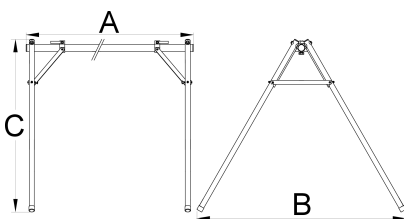

Држач

1693F

Profiles

Product features

- Држачот помага да се складираат до 10 велосипеди. Корисно е за трки и настани на отворено, но и за внатрешно складирање.
- Држачот може да се користи во кратка и долга верзија. Должината на користеното место во долгата верзија е 2090мм и во кратката верзија е 1260мм. Ширината е лесно прилагодлива со цевка за поврзување.
- Држачот доаѓа во торба каде што сите делови се обезбедени и е лесен за носење.
- Држачот е направен од алуминиумски делови и тежи околу 7,5кг во долга верзија.

L

B

H

L

B

H

625500

1820 - 2630

1452

185

8200

* Сликите на производите се симболични. Сите димензии се во мм, тежината е во грамови. Сите наведени димензии може да се разликуваат во ниво на толеранција

Usage (pictures)

Accessories

Банер за стојалиште во кутија 1963F