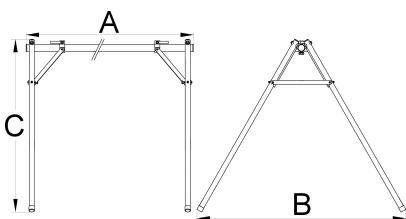

Држач

1693F

Profiles

Product features

- Држачот помага да се складираат до 10 велосипеди. Корисно е за трки и настани на отворено, но и за внатрешно складирање.
- Држачот може да се користи во кратка и долга верзија. Должината на користеното место во долгата верзија е 2090мм и во кратката верзија е 1260мм. Ширината е лесно прилагодлива со цевка за поврзување.
- Држачот доаѓа во торба каде што сите делови се обезбедени и е лесен за носење.
- Држачот е направен од алуминиумски делови и тежи околу 7,5кг во долга верзија.

L

B

H

L

B

H

625500

1820 - 2630

1452

185

8200

* Сликите на производите се симболични. Сите димензии се во мм, тежината е во грамови. Сите наведени димензии може да се разликуваат во ниво на толеранција

Usage (pictures)

Accessories

Банер за стојалиште во кутија 1963F