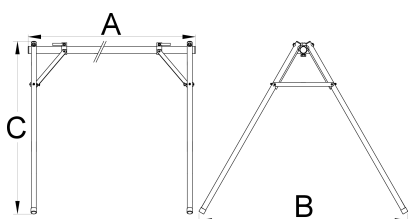

Reggiciclo multiplo per eventi

1693F

Profili

Attributi del prodotto

- Il reggiciclo per eventi permette di agganciare fino a 10 biciclette contemporaneamente dalla sella. Ideale per eventi, gare all'aperto ma anche per lo stoccaggio nei negozi.
- Il reggiciclo può essere utilizzato sia in versione allungata che normale. Nella versione più lunga l'area di aggancio per le biciclette è di 2090 mm. e nella versione normale è invece di 1260 mm. Si regola facilmente grazie al tubo di estensione.
- Il cavalletto viene consegnato nella sua borsa che contiene tutte i pezzi e permette di trasportarlo facilmente.
- E' completamente realizzato in alluminio e pesa solo 7,5 kg. Nella versione più lunga.

L

B

H

L

B

H

625500

1820 - 2630

1452

185

8200

* Le immagini dei prodotti sono puramente simboliche. Tutte le dimensioni sono in mm, peso in grammi.

Utilizzo (pictures)

Accessories

Bandiera per reggiciclo 1693F