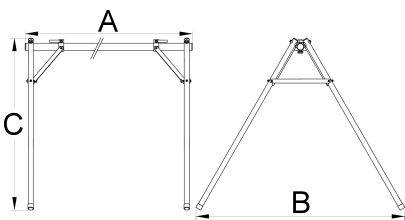

Event stand

1693F

Προφίλ

Χαρακτηριστικά προϊόντος

- Event stand helps you store up to 10 bikes by the saddle. Useful at outdoor races and events as well as for indoor storage.
- Event stand can be used in long or short version: Length of useful bike holding area in the long version is 2090 mm and in short version 1260 mm. Length is easily adjustable with a connecting tube.
- Stand comes in a compact bag that stores all the parts securely and it's easy to carry around.
- Stand is made from aluminum parts and weights only 7.5kg in longer version.

625500

L

1820 - 2630

B

1452

H

185

8200

* Οι εικόνες των προϊόντων είναι συμβολικές. Όλες οι διαστάσεις είναι σε mm, το βάρος είναι σε γραμμάρια. Όλες οι αναφερόμενες διαστάσεις μπορεί να διαφέρουν σε ανοχές.

Χρήση (εικόνες)

Παρελκόμενα

Banner for Event Stand 1693F, set 2 pieces