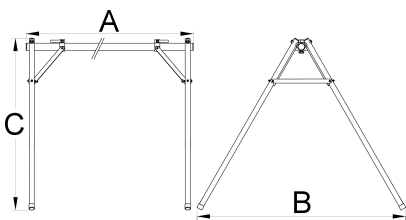

Event stand

1693F

Προφίλ

Χαρακτηριστικά προϊόντος

- Event stand helps you store up to 10 bikes by the saddle. Useful at outdoor races and events as well as for indoor storage.
- Event stand can be used in long or short version: Length of useful bike holding area in the long version is 2090 mm and in short version 1260 mm. Length is easily adjustable with a connecting tube.
- Stand comes in a compact bag that stores all the parts securely and it's easy to carry around.
- Stand is made from aluminum parts and weights only 7.5kg in longer version.

625500

L

1820 - 2630

B

1452

H

185

8200

* Οι εικόνες των προϊόντων είναι συμβολικές. Όλες οι διαστάσεις είναι σε mm, το βάρος είναι σε γραμμάρια. Όλες οι αναφερόμενες διαστάσεις μπορεί να διαφέρουν σε ανοχές.

Χρήση (εικόνες)

Παρελκόμενα

Banner for Event Stand 1693F, set 2 pieces