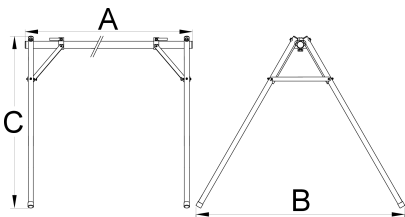

赛事车架

1693F

配置文件

产品属性

- 赛事车架可以帮助您在鞍座上储存10辆自行车。适用于户外比赛和活动，也适用于室内储存。
- 赛事车架可用于长或短版:长版中有用的自行车存放区域长度为2090毫米，短版为1260毫米。宽度可通过连接管轻松调整。
- 车架可以装在便携式袋子里，把所有的零件都安全地储存起来，而且很方便随身携带。
- 支架由铝制零件制成，重量仅为7.5公斤。

625500

L

1820 - 2630

B

1452

H

185

8200

* Images of products are symbolic. All dimensions are in mm, and weight in grams. All listed dimensions may vary in tolerance.

用途 (pictures)

Accessories