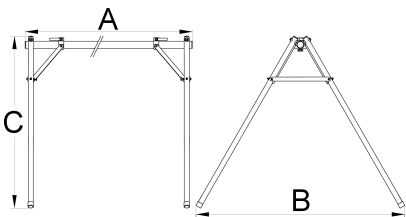

赛事车架

1693F

配置文件

产品属性

- 赛事车架可以帮助您在鞍座上储存10辆自行车。适用于户外比赛和活动，也适用于室内储存。
- 赛事车架可用于长或短版:长版中有用的自行车存放区域长度为2090毫米，短版为1260毫米。宽度可通过连接管轻松调整。
- 车架可以装在便携式袋子里，把所有的零件都安全地储存起来，而且很方便随身携带。
- 支架由铝制零件制成，重量仅为7.5公斤。

625500

L

1820 - 2630

B

1452

H

185

8200

* Images of products are symbolic. All dimensions are in mm, and weight in grams. All listed dimensions may vary in tolerance.

用途 (pictures)

Accessories