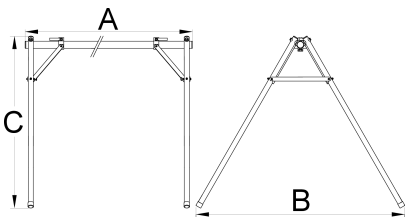

## 产品属性

- 赛事车架可以帮助您在鞍座上储存10辆自行车。适用于户外比赛和活动，也适用于室内储存。
- 赛事车架可用于长或短版:长版中有用的自行车存放区域长度为2090毫米，短版为1260毫米。宽度可通过连接管轻松调整。
- 车架可以装在便携式袋子里，把所有的零件都安全地储存起来，而且很方便随身携带。
- 支架由铝制零件制成，重量仅为7.5公斤。

625500

L

1820 - 2630

B

1452

H

185

8200

\* Images of products are symbolic. All dimensions are in mm, and weight is in grams. All listed dimensions may vary in tolerance.

用途 (pictures)