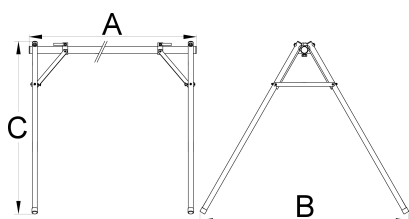

## Параметри на продукта

- Стойката може да побере до 10 велосипеда със закрепване на седалката. Полезна е при организирането на състезания и други събития на открито, както и за съхранение на велосипеди.
- Можете да използвате дълга или къса версия на стойката: дължината на полезна площ за окачване на велосипеди за съхранение при удължената версия е 2090 mm, при късата - 1260 mm. Ширината може лесно да се регулира чрез тръбата за свързване.
- Стойката идва в компактна чанта, спретнато побираща всички елементи и я прави лесна за носене навсякъде.
- Стойката е изработена от алуминиеви части и теглото и е само 7.5 кг. за дългата версия

1452

185

8200

\* Снимките на продуктите са символични. Всички размери са в мм., теглото е в грамове .