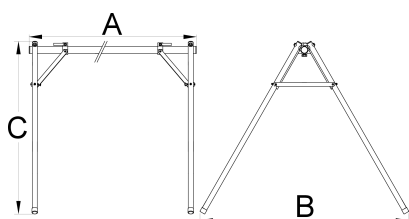

Стойка

1693F

Профили

Параметри на продукта

- Стойката може да побере до 10 велосипеда със закрепване на седалката. Полезна е при организирането на състезания и други събития на открито, както и за съхранение на велосипеди.
- Можете да използвате дълга или къса версия на стойката: дължината на полезна площ за окачване на велосипеди за съхранение при удължената версия е 2090 mm, при късата - 1260 mm. Ширината може лесно да се регулира чрез тръбата за свързване.
- Стойката идва в компактна чанта, спретнато побираща всички елементи и я прави лесна за носене навсякъде.
- Стойката е изработена от алуминиеви части и теглото и е само 7.5 кг. за дългата версия

L

B

H

L

B

H

625500

1820 - 2630

1452

185

8200

* Снимките на продуктите са символични. Всички размери са в мм., теглото е в грамове .

Употреба (снимки)

Акcesoари

Банер за стенд за мероприятия