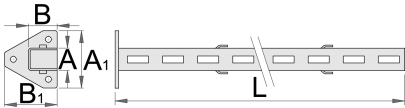

Orta destek

990SM

Profiles

Product features

- malzeme: sac metal
- kadmiyum ve kurşun içermeyen renkle ekolojik lake kaplamalıdır

625650

A

32

2600

* Ürünlerin resimleri semboliktir. Bütün boyutlar mm ve ağırlık gram cinsindedir.