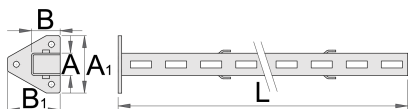

Steber sredinski

990SM

Profili

Atributi izdelka

- material: Premium Plus pločevina
- uporaba eko barve s standardom kvalitete Qualicoat

625650

A

32

2600

* Slike proizvodov so simbolične. Vse dimenzije so v mm, teža v g. Vse navedene dimenzije lahko odstopajo v tolerančnih merah.