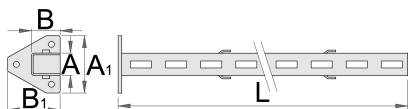

Steber sredinski

990SM

Profili

Atributi izdelka

- material: Premium Plus pločevina
- uporaba eko barve s standardom kvalitete Qualicoat

625650

A

32

2600

* Slike proizvodov so simbolične. Vse dimenzije so v mm, masa v g. Vse navedene dimenzije lahko odstopajo v tolerančnih merah.