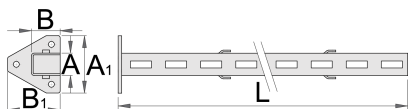

Стойка центральная

990SM

Профили

Описание товара

- материал: листовая сталь Premium Plus
- используется экологичное покрытие, соответствующее стандарту качества Qualicoat

625650

A

32