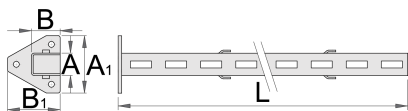

Стойка центральная

990SM

Профили

Описание товара

- материал: листовая сталь Premium Plus
- используется экологичное покрытие, соответствующее стандарту качества Qualicoat

625650

A

32

2600

* Изображения продуктов носят демонстрационный характер. Все размеры указаны в миллиметрах, вес в граммах.