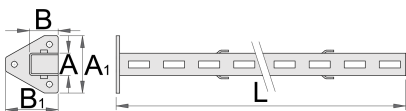

Suport pentru panou perforat(mijloc)

990SM

Profile

Caracteristicile produsului

- tabla cu gauri perforate
- vopsite cu vopsele ecologice fara cadmiu si plumb

625650

A

32

2600

* Imaginea produsului este simbolica.Toate dimensiunile sunt exprimate în mm,greutatea în grame.