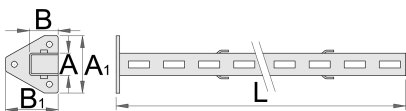

Suport pentru panou perforat(mijloc)

990SM

Profile

Caracteristicile produsului

- tabla cu gauri perforate
- vopsite cu vopsele ecologice fara cadmiu si plumb

625650

A

32

2600

* Imaginea produsului este simbolica. Toate dimensiunile sunt exprimate în mm, greutatea în grame.