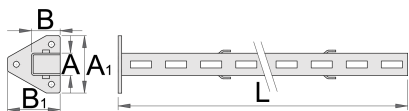

Средна потпора

990SM

Profiles

Product features

- материјал: специјален ПЛУС челичен лим
- обложена со еко боја на Qualicoat стандард за квалитет

625650

A

32

2600

* Сликите на производите се симболични. Сите димензии се во мм, тежината е во грамови. Сите наведени димензии може да се разликуваат во ниво на толеранција