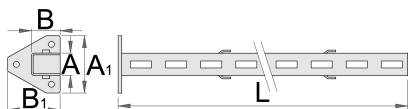

Средна потпора

990SM

Profiles

Product features

- материјал: специјален ПЛУС челичен лим
- обложена со еко боја на Qualicoat стандард за квалитет

625650

A

32

2600

* Сликите на производите се симболични. Сите димензии се во мм, тежината е во грамови. Сите наведени димензии може да се разликуваат во ниво на толеранција