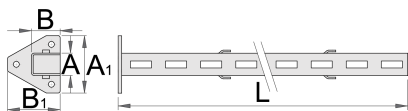

Supporto medio

990SM

Profili

Attributi del prodotto

- materiale: lamiera di metallo PLUS premium
- laccatura ecologica con colori senza cadmio e piombo

625650

A

32

2600

* Le immagini dei prodotti sono puramente simboliche. Tutte le dimensioni sono in mm, peso in grammi.