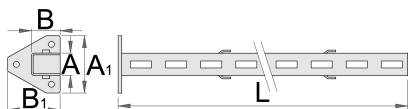

Supporto medio

990SM

Profili

Attributi del prodotto

- materiale: lamiera di metallo PLUS premium
- laccatura ecologica con colori senza cadmio e piombo

625650

A

32

2600

* Le immagini dei prodotti sono puramente simboliche. Tutte le dimensioni sono in mm, peso in grammi.