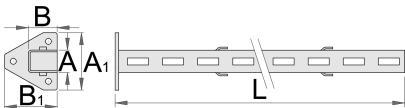

Középső támasztóláb

990SM

Profilok

Termékjellemzők

- anyaga: Premium Plus acéllemez
- környezetbarát porszórt festékbevonattal Qualicoat minőségi szabvány szerint

625650

A

32