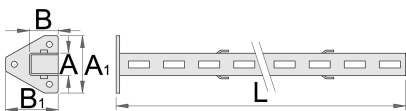

Support pour panneau perforé (double)

990SM

Profils

Description produit

- matière : tôle Premium Plus
- laque éco à la norme Qualicoat

625650

A

32

2600

* Les images des produits ne sont pas contractuelles. Toutes les dimensions sont en mm, les poids en grammes.