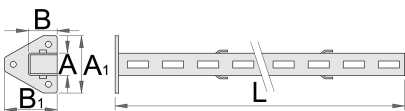

Support pour panneau perforé (double)

990SM

Profils

Description produit

- matière : tôle Premium Plus
- laque éco à la norme Qualicoat

625650

A

32

2600

* Les images des produits ne sont pas contractuelles. Toutes les dimensions sont en mm, les poids en grammes.