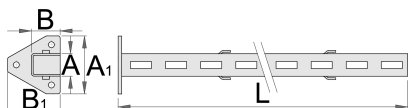

Nosač obostrani ("srednji") za panoe alata za radne stolove

990SM

Profili

Atributi proizvoda

- materijal: Premium Plus lim
- obložena eko bojom Qualicoat standard kvalitetom

A

B

A1

2600

* Slike proizvoda su simbolične. Sve dimenzije su u mm, masa je u g.