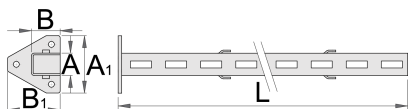

Средна подпора

990SM

Профили

Параметри на продукта

- материал: ламарина
- боядисани с екологична боя, несъдържаща кадмий и олово

625650

A

32

2600

* Снимките на продуктите са символични. Всички размери са в мм., теглото е в грамаве .