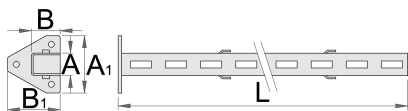

Средна подпора

990SM

Профили

Параметри на продукта

- материал: ламарина
- боядисани с екологична боя, несъдържаща кадмий и олово

625650

A

32

2600

* Снимките на продуктите са символични. Всички размери са в мм., теглото е в грамаве .