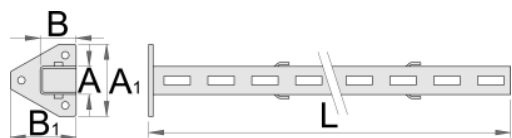

Средна подпора

990SM

Параметри на продукта

- материал: ламарина
- боядисани с екологична боя, несъдържаща кадмий и олово

	A	B	A1	B1	L	
--	---	---	----	----	---	--

625650

32

45