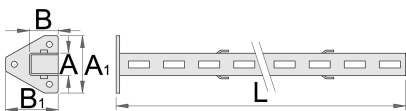

Stijl midden

990SM

Profielen

Product attributen

- materiaal: Premium Plus plaatstaal
- eco-lak volgens Qualicoat standaard

625650

A

32

2600

* Afbeeldingen van producten zijn symbolisch. Alle afmetingen zijn in mm, en het gewicht in grammen. Alle vermelde afmetingen kunnen variëren in tolerantie.