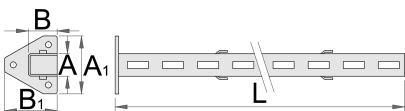

Profiles

Product features

- Materiali: fletë metalike
- veshura me llak e mjedisit me kadmium dhe të çojë ngjyra falas