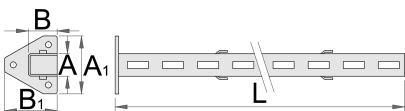

Varëse me dy anë ("i mesëm") për panelet e veglave të tavolinës se punës

990SM

Profiles

Product features

- Materiali: fletë metalike
- veshura me llak e mjedisit me kadmium dhe të çojë ngjyra falas

A

B

A1

2600

* Imazhet e produkteve janë simbolike. Të gjitha dimensionet janë në mm, pesha në gram. Të gjitha dimensionet e listuara mund të ndryshojnë në tolerancë.