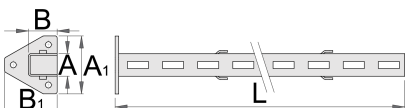

Profiles

Product features

- Materiali: fletë metalike
- veshura me llak e mjedisit me kadmium dhe të çojë ngjyra falas