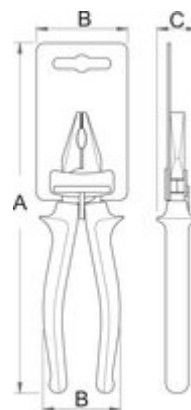

Kleště pro jemnou mechaniku, čelně zahnuté

512/1BI

Používání

Profily

**Premium +**[./cs/about-](#)[us/materials\).](#)[./cs/support/warranty\).](#)

Vlastnosti produktu

- materiál: Premium Plus uhlíková ocel
- celé kalené a temperované
- čelisti indukčně kalené
- leštěná hlava
- povrchová úprava: chromováno dle normy ISO 1456: 2009
- dvou komponentní rukojeti pro velké zatížení
- vroubkované čelisti kleští
- zahnutí čelistí pod úhlem 45°
- dlouhé čelisti umožňují jednoduché a přesné uchycení šroubů a matic
- silné čelisti umožňují pevný úchop
- Vyrobeno dle normy ISO 5745

	L	B	D	A	C	
607966	170	17	2.5	9	61	152
607967	200	17	2.5	9	77	204

Maloobchodní balení

	MA	MB	MC	
607966	210	60	31	161
607967	270	61	31	213

Přepavní balení

		TA	TB	TC	
607966	4	124	250	54	715
607967	4	85	377	73	977