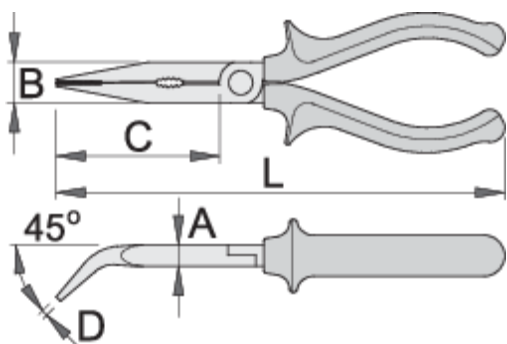

Kleště pro jemnou mechaniku, čelně zahnuté

512/1BI

Používání

Profily

**Premium +**[./cs/about-](#)[us/materials\).](#)[./cs/support/warranty\).](#)

Vlastnosti produktu

- materiál: Premium Plus uhlíková ocel
- celé kalené a temperované
- čelisti indukčně kalené
- leštěná hlava
- povrchová úprava: chromováno dle normy ISO 1456: 2009
- dvou komponentní rukojeti pro velké zatížení
- vroubkované čelisti kleští
- zahnutí čelistí pod úhlem 45°
- dlouhé čelisti umožňují jednoduché a přesné uchycení šroubů a matic
- silné čelisti umožňují pevný úchop
- Vyrobeno dle normy ISO 5745

	L	B	D	A	C	
607966	170	17	2.5	9	61	152
607967	200	17	2.5	9	77	204

Maloobchodní balení

	MA	MB	MC	
607966	210	60	31	161
607967	270	61	31	213

Přepavní balení

		TA	TB	TC	
607966	4	124	250	54	715
607967	4	85	377	73	977