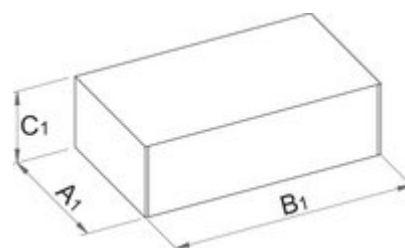

Kleště pro jemnou mechaniku, čelně zahnuté

512/1BI

Používání

Profily

**Premium +**[./cs/about-](#)[us/materials\).](#)[./cs/support/warranty\).](#)

Vlastnosti produktu

- materiál: Premium Plus uhlíková ocel
- celé kalené a temperované
- čelisti indukčně kalené
- leštěná hlava
- povrchová úprava: chromováno dle normy ISO 1456: 2009
- dvou komponentní rukojeti pro velké zatížení
- vroubkované čelisti kleští
- zahnutí čelistí pod úhlem 45°
- dlouhé čelisti umožňují jednoduché a přesné uchycení šroubů a matic
- silné čelisti umožňují pevný úchop
- Vyrobeno dle normy ISO 5745

	L	B	D	A	C	
607966	170	17	2.5	9	61	152
607967	200	17	2.5	9	77	204

Maloobchodní balení

	MA	MB	MC	
607966	210	60	31	161
607967	270	61	31	213

Přepavní balení

		TA	TB	TC	
607966	4	124	250	54	715
607967	4	85	377	73	977