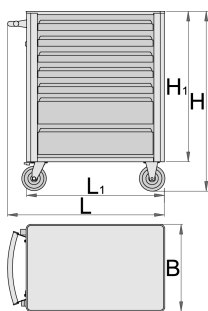

Voziček za orodje Eurovision z blok sistemom

940EV4BLOCK

Profili

Atributi izdelka

- material: Premium Plus pločevina
- centralno zaklepanje predalov s ključavnico in pregibnim ključem
- ključavnica s ključem vsebuje tudi obesek
- nov blokirni varnostni sistem preprečuje sočasno odpiranje več predalov. Z odprtjem enega predala se ostali zaklenejo in jih ni mogoče odpreti.

- oljno in kislinsko odporna kolesa premera 125mm, eno z zavoro, ki blokira vrtenje in obračanje kolesa
- sistem odpiranja in zapiranja predalov z enovito rešitvijo prijemanja predala z zgornje strani, kar nudi uporabniku sočasen prijem in odprtje predala
- 100% izvlečni predali z visoko kvalitetnimi krogličnimi vodili
- predali s protizdrsno sintetično oblogo
- zapiralni mehanizem preprečuje samodejno odpiranje predalov
- velika izbira dodatne opreme
- uporaba eko barve s standardom kvalitete Qualicoat
- na vozičku so nameščene slepe matice za pritrnitev dodatkov
- statična obremenitev vozička brez koles: 1600kg
- dinamična obremenitev vozička: 500kg
- maksimalna nosilnost posameznega predala: 45kg
- 7 predalov (5x D 563 x Š 365 x V 70mm, 2x D 563 x Š 383 x V 150mm)
- osnovne mere z ročajem in kolesi D 800 x Š 440 x V 923mm
- skupna prostornina predalov: 140 litrov
- predali kompatibilni z 1/3,2/3,3/3 SOS vložki

	L	B	H	L1	H1	
625000	800	440	923	700	768	57000

* Slike proizvodov so simbolične. Vse dimenzije so v mm, masa v g. Vse navedene dimenzije lahko odstopajo v tolerančnih merah.

Accessories

Predalnik Eurovision 3-delni