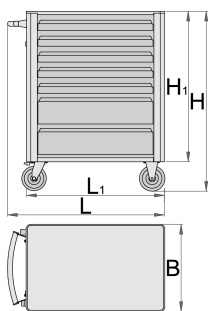

Voziček za orodje Eurovision z blok sistemom

940EV4BLOCK

Profili

Atributi izdelka

- material: Premium Plus pločevina
- centralno zaklepanje predalov s ključavnico in pregibnim ključem
- ključavnica s ključem vsebuje tudi obesek
- nov blokirni varnostni sistem preprečuje sočasno odpiranje več predalov. Z odprtjem enega predala se ostali zaklenejo in jih ni mogoče odpreti.

- oljno in kislinsko odporna kolesa premera 125mm, eno z zavoro, ki blokira vrtenje in obračanje kolesa
- sistem odpiranja in zapiranja predalov z enovito rešitvijo prijemanja predala z zgornje strani, kar nudi uporabniku sočasen prijem in odprtje predala
- 100% izvlečni predali z visoko kakovostnimi krogličnimi vodili
- predali s protizdrsno sintetično oblogo
- zapiralni mehanizem preprečuje samodejno odpiranje predalov
- velika izbira dodatne opreme
- uporaba eko barve s standardom kvalitete Qualicoat
- na vozičku so nameščene slepe matice za pritrnitev dodatkov
- statična obremenitev vozička brez koles: 1600kg
- dinamična obremenitev vozička: 500kg
- maksimalna nosilnost posameznega predala: 45kg
- 7 predalov (5x D 563 x Š 365 x V 70mm, 2x D 563 x Š 383 x V 150mm)
- osnovne mere z ročajem in kolesi D 800 x Š 440 x V 923mm
- skupna prostornina predalov: 140 litrov
- predali kompatibilni z 1/3,2/3,3/3 SOS vložki

	L	B	H	L1	H1	
625000	800	440	923	700	768	57000

* Slike proizvodov so simbolične. Vse dimenzije so v mm, masa v g. Vse navedene dimenzije lahko odstopajo v tolerančnih merah.

Accessories

Predalnik Eurovision 3-delni