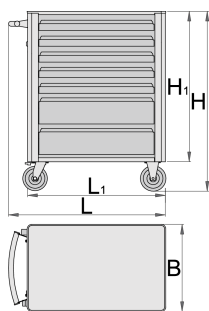

Voziček za orodje Eurovision z blok sistemom

940EV4BLOCK

Profili

Atributi izdelka

- material: Premium Plus pločevina
- centralno zaklepanje predalov s ključavnico in pregibnim ključem
- ključavnica s ključem vsebuje tudi obesek
- nov blokirni varnostni sistem preprečuje sočasno odpiranje več predalov. Z odprtjem enega predala se ostali zaklenejo in jih ni mogoče odpreti.

- oljno in kislinsko odporna kolesa premera 125mm, eno z zavoro, ki blokira vrtenje in obračanje kolesa
- sistem odpiranja in zapiranja predalov z enovito rešitvijo prijemanja predala z zgornje strani, kar nudi uporabniku sočasen prijem in odprtje predala
- 100% izvlečni predali z visoko kvalitetnimi krogličnimi vodili
- predali s protizdrsno sintetično oblogo
- zapiralni mehanizem preprečuje samodejno odpiranje predalov
- velika izbira dodatne opreme
- uporaba eko barve s standardom kvalitete Qualicoat
- na vozičku so nameščene slepe matice za pritrnitev dodatkov
- statična obremenitev vozička brez koles: 1600kg
- dinamična obremenitev vozička: 500kg
- maksimalna nosilnost posameznega predala: 45kg
- 7 predalov (5x D 563 x Š 365 x V 70mm, 2x D 563 x Š 383 x V 150mm)
- osnovne mere z ročajem in kolesi D 800 x Š 440 x V 923mm
- skupna prostornina predalov: 140 litrov
- predali kompatibilni z 1/3,2/3,3/3 SOS vložki

	L	B	H	L1	H1	
625000	800	440	923	700	768	57000

* Slike proizvodov so simbolične. Vse dimenzije so v mm, teža v g. Vse navedene dimenzije lahko odstopajo v tolerančnih merah.

Accessories

Predalnik Eurovision 3-delni