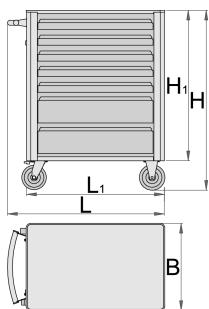

## Description produit

- matière : tôle Premium Plus
- système de verrouillage centralisé avec clé repliable
- serrure à clé, un porte clé mousse inclu
- Nouveau système de blocage, empêchant l'ouverture de plusieurs tiroirs à la fois.
- roues de diamètre 125 mm, dont 1 avec frein, résistantes à l'huile et aux acides

- l'ouverture par loquets intégrés des tiroirs s'effectue par simple pression sur les poignées
- Tiroirs coulissants avec glissières à roulement à billes.
- intérieur des tiroirs recouvert d'une surface synthétique antidérapante
- système d'ouverture des tiroirs par loquets pour éviter toute ouverture involontaire
- Possibilité d'ajouter des accessoires et des modules d'outillage UNIOR.
- laque éco à la norme Qualicoat
- Les écrous de fixation des accessoires sont prévus sur la servante
- charge statique : 400kg (1600Kg sans roue)
- capacité de charge statique : 500 kg (2000Kg sans roue)
- Capacité de charge des tiroirs : 45 Kg.
- 7 tiroirs (5 de dim 563x365x70 mm, 2 de dim 563x383x150 mm).
- dimensions de base avec poignée et roues L 800 x L 440 x H 923mm
- volume total des tiroirs: 140 litres
- tiroirs compatibles avec les modules d'outils SOS 1/3, 2/3, 3/3

	<b>L</b>	<b>B</b>	<b>H</b>	<b>L1</b>	<b>H1</b>	
625000	800	440	923	700	768	57000

\* Les images des produits ne sont pas contractuelles. Toutes les dimensions sont en mm, les poids en grammes.