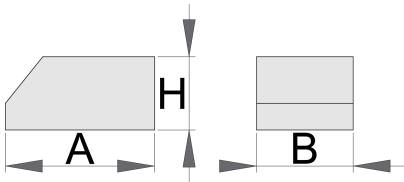

Πλαστική θήκη, σετ 3 τεμ.

PB.990HPB

Προφίλ

	A	B	H	
625748	160	100	75	200
625749	235	155	125	580
625750	330	200	150	1180

* Οι εικόνες των προϊόντων είναι συμβολικές. Όλες οι διαστάσεις είναι σε mm, το βάρος είναι σε γραμμάρια. Όλες οι αναφερόμενες διαστάσεις μπορεί να διαφέρουν σε ανοχές.

Χρήση (εικόνες)