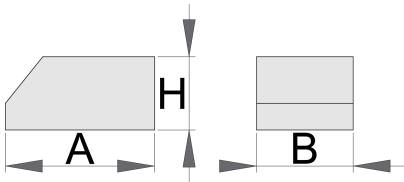

Kunststof box, 3-delig

PB.990HPB

Profielen

	A	B	H	
625748	160	100	75	200
625749	235	155	125	580
625750	330	200	150	1180

* Afbeeldingen van producten zijn symbolisch. Alle afmetingen zijn in mm, en het gewicht in grammen. Alle vermelde afmetingen kunnen variëren in tolerantie.

Gebruik (Afbeeldingen)