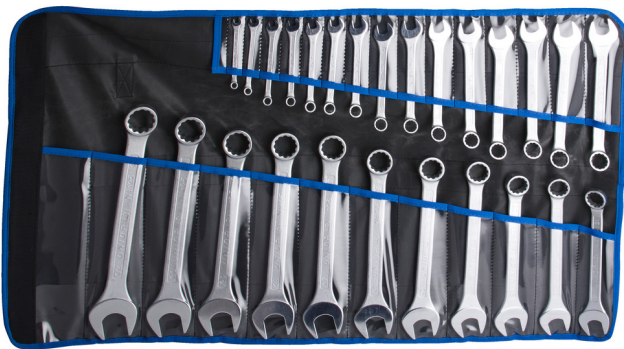

# Набор ключей комбинированных в сумке

125/1CT

## Описание товара

В комплекте:

- 26x ключей комбинированных (арт. 125/1) 6, 7, 8, 9, 10, 11, 12, 13, 14, 15, 16, 17, 18, 19, 20, 21, 22, 23, 24, 25, 26, 27, 28, 29, 30, 32

Наименование товара	SKU	Артикул	Размеры	Количество
Набор ключей комбинированных в сумке	625675	125/1CT	6 - 32	26

Наименование товара	SKU	Артикул	Размеры	Количество
Ключ комбинированный (полированные головки)	 SKU	125/1	6, 7, 8, 9, 10, 11, 12, 13, 14, 15, 16, 17, 18, 19, 20, 21, 22, 23, 24, 25, 26, 27, 28, 29, 30, 32	26
Сумка для арт. 125/1CT		CT125	250x480x3	1