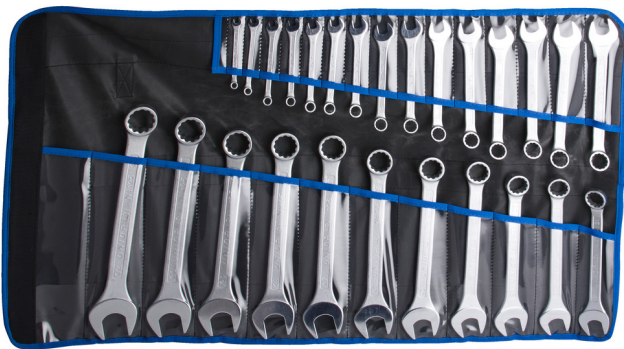

Set of combination wrenches, short type in bag

125/1CT

Profielen

Product attributen

De set bestaat uit:

- 26x short combination wrench (article 125/1) dim. 6, 7, 8, 9, 10, 11, 12, 13, 14, 15, 16, 17, 18, 19, 20, 21, 22, 23, 24, 25, 26, 27, 28, 29, 30, 32

| Productnaam | SKU | Artikel | Afmetingen | Hoeveelheid |
|--|--------|---------|------------|-------------|
| Set of combination wrenches, short type in bag | 625675 | 125/1CT | 6 - 32 | 26 |

| Productnaam | SKU | Artikel | Afmetingen | Hoeveelheid |
|------------------------------|---|---------|---|-------------|
| Combinatiesleutel, kort type |  | 125/1 | 6, 7, 8, 9, 10, 11, 12, 13, 14, 15, 16, 17, 18, 19, 20, 21, 22, 23, 24, 25, 26, 27, 28, 29, 30, 32 | 26 |
| Bag for 125/1CT | | CT125 | 250x480x3 | 1 |

* Afbeeldingen van producten zijn symbolisch. Alle afmetingen zijn in mm, en het gewicht in grammen. Alle vermelde afmetingen kunnen variëren in tolerantie.

Gebruik (Afbeeldingen)

LIFE-profiel

Veiligheid (Afbeeldingen)