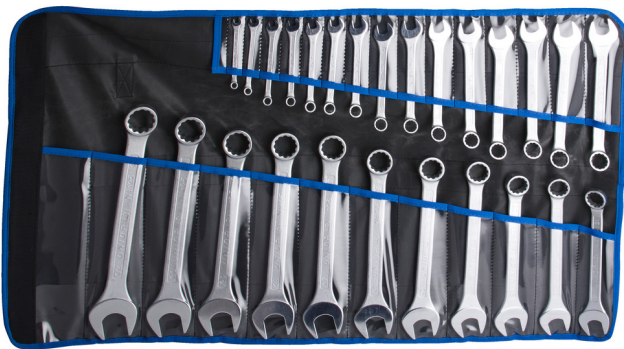

Set me çelësa të kombinuar, tip i shkurtër në çantë

125/1CT

Profiles

Product features

Seti përfshin:

- Qelës i shkurtër I kombinuar 26x (artikulli 125/1) me dim. 6, 7, 8, 9, 10, 11, 12, 13, 14, 15, 16, 17, 18, 19, 20, 21, 22, 23, 24, 25, 26, 27, 28, 29, 30, 32

Product name	SKU	Article	Dimensions	Quantity
Set me çelësa të kombinuar, tip i shkurtër në çantë	625675	125/1CT	6 - 32	26

Product name	SKU	Article	Dimensions	Quantity
Çelës I kombinuar, I hapur dhe I mbyllur I shkurtë		125/1	6, 7, 8, 9, 10, 11, 12, 13, 14, 15, 16, 17, 18, 19, 20, 21, 22, 23, 24, 25, 26, 27, 28, 29, 30, 32	26
Bag for 125/1CT		CT125	250x480x3	1

* Imazhet e produkteve janë simbolike. Të gjitha dimensionet janë në mm, pesha në gram. Të gjitha dimensionet e listuara mund të ndryshojnë në tolerancë.

Usage (pictures)

LIFE profile

Safety (pictures)