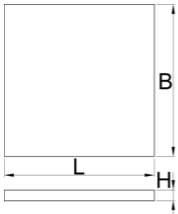

Tezgah üstü geniş alet dolabı için bölmeli SOS alet tepsi

VL990WD

Profiles

Product features

- Bölmelerin boyutları: 6x dim. 95x70mm, 2x dim. 150x70mm
- Tool tray dimension: 562 x 205 x 40 mm

625618

L

562

B

205

H

40

57

* Ürünlerin resimleri semboliktir. Bütün boyutlar mm ve ağırlık gram cinsindedir.

Usage (pictures)