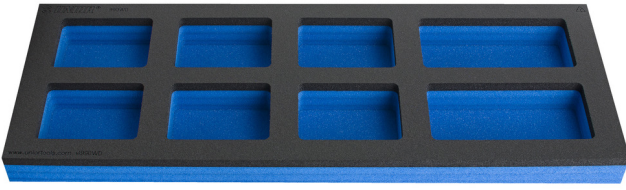

Tezgah üstü geniş alet dolabı için bölmeli SOS alet tepsisi

VL990WD

Profiles

Product features

- Bölmelerin boyutları: 6x dim. 95x70mm, 2x dim. 150x70mm
- Tool tray dimension: 562 x 205 x 40 mm

625618

L

562

B

205

H

40

57

* Ürünlerin resimleri semboliktir. Bütün boyutlar mm ve ağırlık gram cinsindedir.

Usage (pictures)