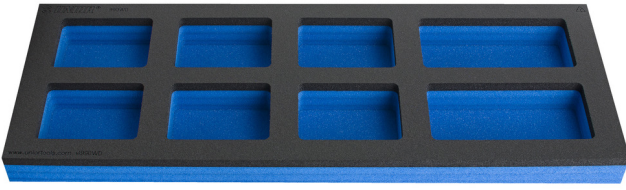

Tezgah üstü geniş alet dolabı için bölmeli SOS alet tepsi

VL990WD

Profiles

Product features

- Bölmelerin boyutları: 6x dim. 95x70mm, 2x dim. 150x70mm
- Tool tray dimension: 562 x 205 x 40 mm

625618

L

562

B

205

H

40

57

* Ürünlerin resimleri semboliktir. Bütün boyutlar mm ve ağırlık gram cinsindedir.

Usage (pictures)