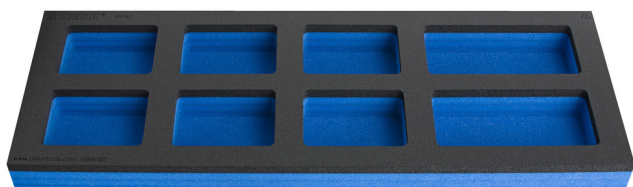

# SOS molitanová podložka s priehradkami pre úzke zásuvky pracovného stola

Hidden

VL990WD

## Product features

- Rozmery priehradiek: 6x tm. 95x70mm, 2x stmievanie. 150x70mm
- Rozmery podložky pre náradie: 562x205x40 mm

625618

L

562

B

205

H