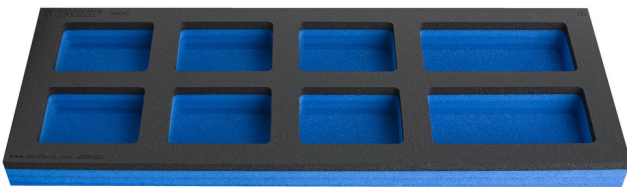

Foam modules met vakken voor modulaire werkbank ladekast breed

VL990WD

Profielen

Product attributen

- Dimensions of compartments: 6x dim. 95x70mm, 2x dim. 150x70mm
- Tool tray dimension: 562 x 205 x 40 mm

625618

L

562

B

205

H

40

57