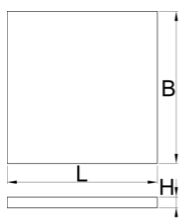

Vassoio portautensili SOS con vano per banco da lavoro, cassettera porta attrezzi ampia

VL990WD

Profili

Attributi del prodotto

- Dimensioni dei vani: 6x dim. 95x70mm, 2x dim. 150x70 mm
- Dimensioni vassoio portautensili: 562 x 205 x 40 mm

625618

L

562

B

205

H

40

57

* Le immagini dei prodotti sono puramente simboliche. Tutte le dimensioni sono in mm, peso in grammi.

Utilizzo (pictures)