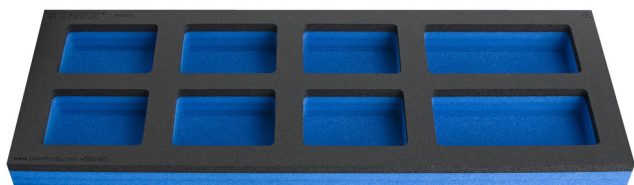

Vassoio portautensili SOS con vano per banco da lavoro, cassettera porta attrezzi ampia

VL990WD

Profili

Attributi del prodotto

- Dimensioni dei vani: 6x dim. 95x70mm, 2x dim. 150x70 mm
- Dimensioni vassoio portautensili: 562 x 205 x 40 mm

625618

L

562

B

205

H

40

57

* Le immagini dei prodotti sono puramente simboliche. Tutte le dimensioni sono in mm, peso in grammi.

Utilizzo (pictures)