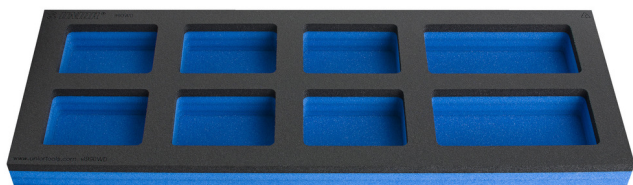

Vassoio portautensili SOS con vano per banco da lavoro, cassettera porta attrezzi ampia

VL990WD

Profili

Attributi del prodotto

- Dimensioni dei vani: 6x dim. 95x70mm, 2x dim. 150x70 mm
- Dimensioni vassoio portautensili: 562 x 205 x 40 mm

625618

L

562

B

205

H

40

57

* Le immagini dei prodotti sono puramente simboliche. Tutte le dimensioni sono in mm, peso in grammi.

Utilizzo (pictures)