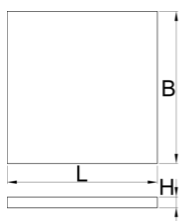

Vassoio portautensili SOS con vano per banco da lavoro, cassettera porta attrezzi ampia

VL990WD

Profili

Attributi del prodotto

- Dimensioni dei vani: 6x dim. 95x70mm, 2x dim. 150x70 mm
- Dimensioni vassoio portautensili: 562 x 205 x 40 mm

625618

L

562

B

205

H

40

57

* Le immagini dei prodotti sono puramente simboliche. Tutte le dimensioni sono in mm, peso in grammi.

Utilizzo (pictures)