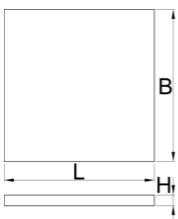

Θήκη από αφρώδες πλαστικό SOS με διαμερίσματα για φαρδιά συρταροθήκη πάγκου

VL990WD

Προφίλ

Χαρακτηριστικά προϊόντος

- Διαστάσεις των διαμερισμάτων: 6x διαστ. 95x70mm, 2x διαστ. 150x70mm
- Διάσταση δίσκου εργαλείων: 562 x 205 x 40 mm

625618

L

562

B

205

H

40

57

* Οι εικόνες των προϊόντων είναι συμβολικές. Όλες οι διαστάσεις είναι σε mm, το βάρος είναι σε γραμμάρια. Όλες οι αναφερόμενες διαστάσεις μπορεί να διαφέρουν σε ανοχές.

Χρήση (εικόνες)