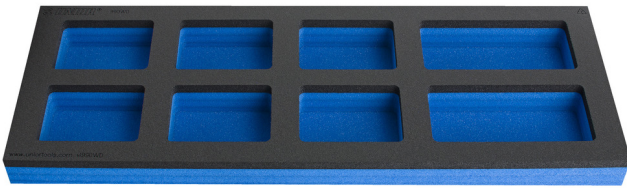

# SOS Modul mit Ablagenester für breiten Schrank

VL990WD

## Produkteigenschaften

- Fächerdimensionen: 6x dim. 95x70mm, 2x dim. 150x70mm
- Abmessungen Werkzeugeinsätze: 562 x 205 x 40 mm

625618

L

562

B

205

H