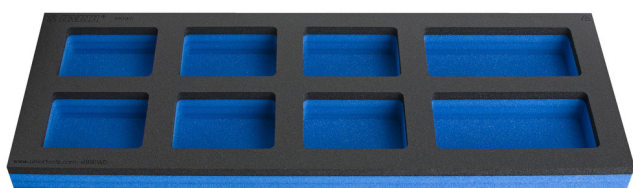

# Module mousse compartimenté pour grand coffre

VL990WD

## Description produit

- Dimensions des compartiments: 6x dim. 95x70mm, 2x dim. 150x70mm
- Dimension du module : 562 x 205 x 40 mm

625618

L

562

B

205

H