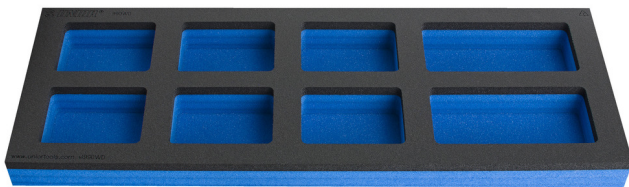

Module mousse compartimenté pour grand coffre

VL990WD

Profils

Description produit

- Dimensions des compartiments: 6x dim. 95x70mm, 2x dim. 150x70mm
- Dimension du module : 562 x 205 x 40 mm

625618

L

562

B

205

H

40

57

* Les images des produits ne sont pas contractuelles. Toutes les dimensions sont en mm, les poids en grammes.

Utilisation (pictures)